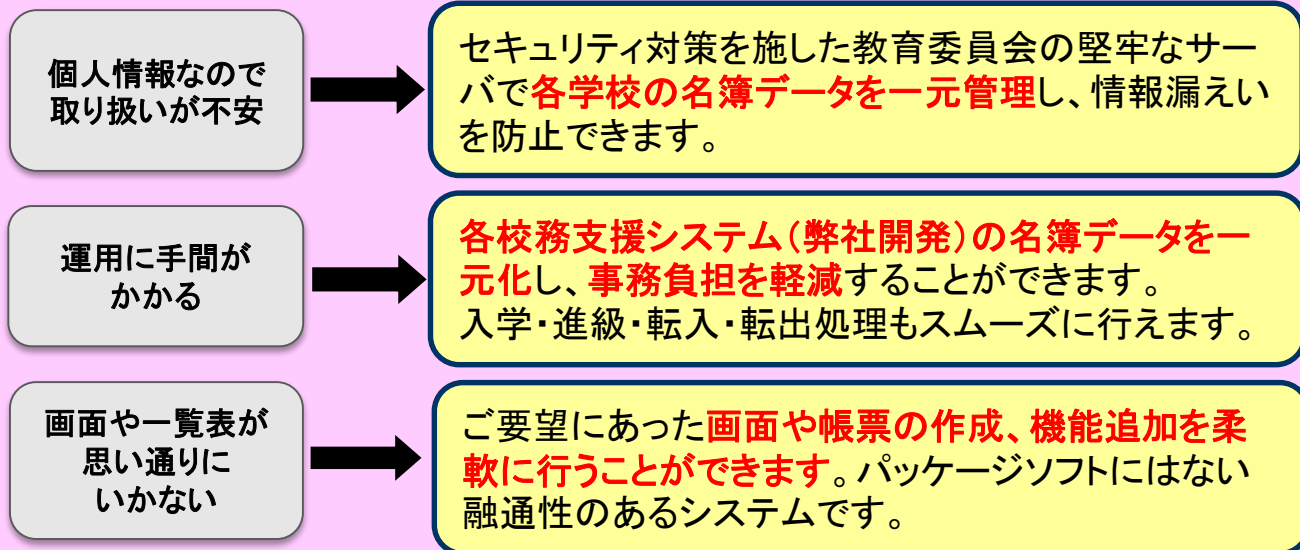

学校名簿管理システム with Ruby

学校名簿管理システム導入のメリット

- 各学校の**名簿データ**を一元管理し、事務処理の**負担**を大幅に軽減
- 学校/児童・生徒/保護者/教職員、**多種多様な名簿**の作成ができます
- 住民基本台帳**、**学校徴収金管理システム**、**学校保健システム**と連携
- Ruby**による開発で**導入コスト**を大幅に削減

□特長

□運用イメージ

機能一覧