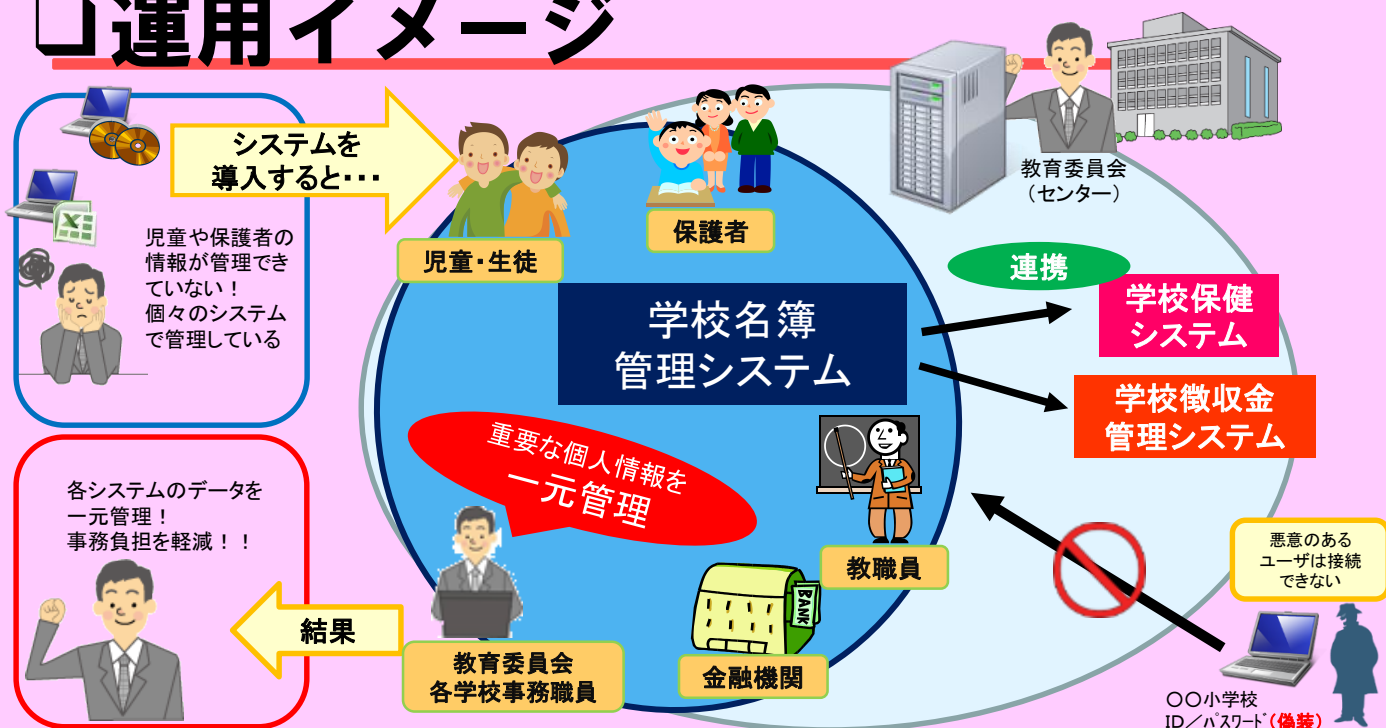

学校名簿管理システム with Ruby

学校名簿管理システム導入のメリット

- 各学校の**名簿データ**を一元管理し、事務処理の**負担**を大幅に軽減
- 学校/児童・生徒/保護者/教職員、**多種多様な名簿**の作成ができます
- 住民基本台帳**、**学校徴収金管理システム**、**学校保健システム**と連携
- Ruby**による開発で**導入コスト**を大幅に削減

□特長

□運用イメージ

機能一覧