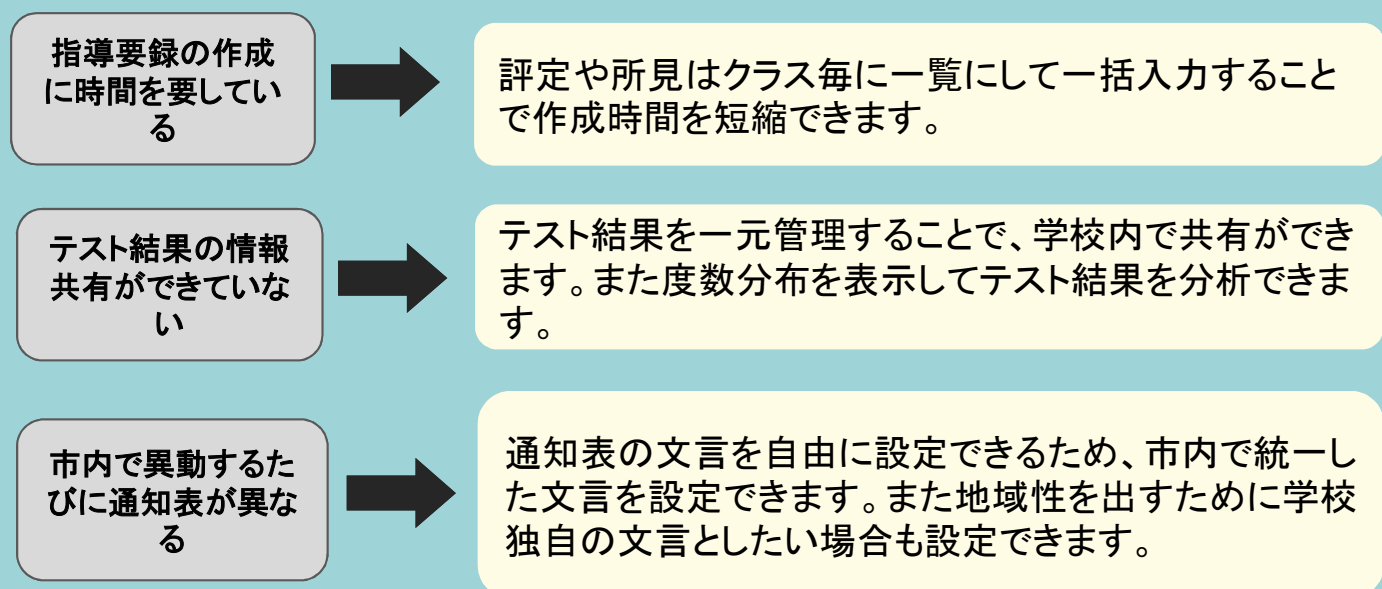

成績管理システム for Ruby

成績管理システム導入のメリット

- 児童・生徒の成績情報を一元管理
- 指導要録や通知表を一括入力
- 出欠の記録は出欠管理システムと連動
- 個人データは名簿管理と連携しスピーディな運用が可能
- 学校独自や市内で統一した通知表を作成可能

□ 特長

□ 機能一覧

指導要録作成

指導要録作成	進路指導システム／出欠管理システムと連携して情報出力し、指導要録を作成します
指導に関する記録入力	クラス毎に一覧にして指導に関する記録を一括入力します
帳票出力	指導要録と指導要録抄本を出力します

テスト処理

テスト情報入力	個人ごとに中間／期末／成熟度テストなどの結果を入力します
帳票出力	テスト結果一覧／個人テスト結果／度数分布表を出力します

通知表作成

記録入力	クラス毎に一覧にして通知表の内容を一括入力します
帳票出力	通知表／成績一覧を出力します