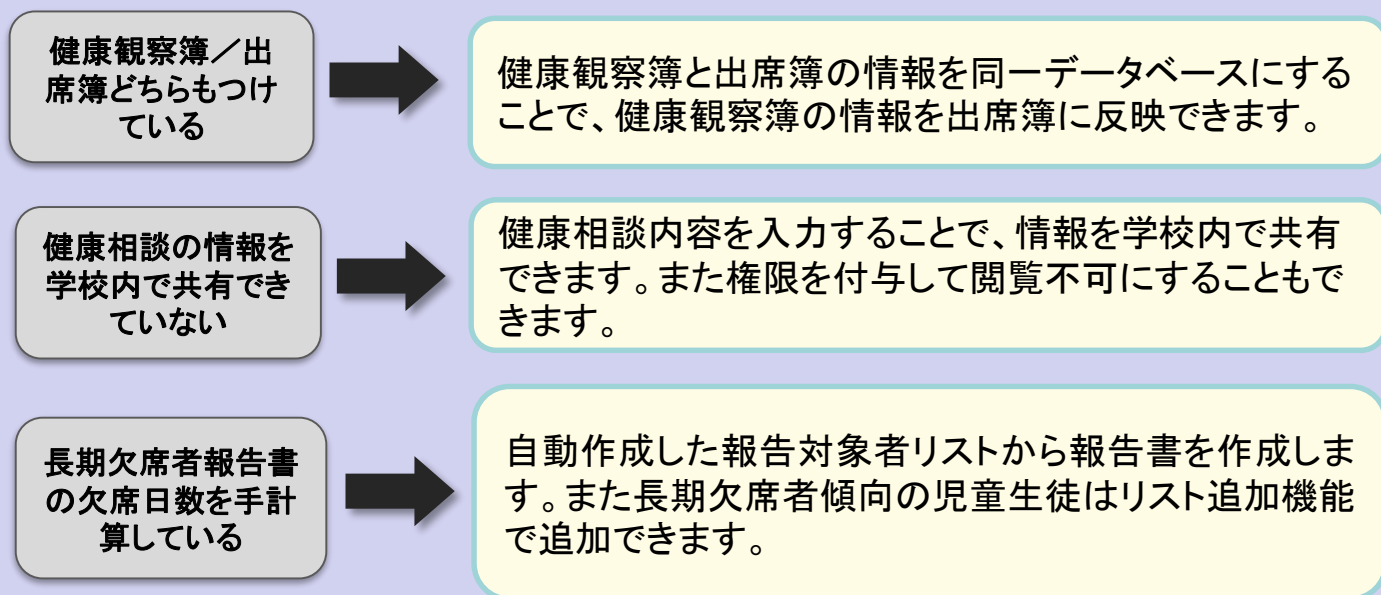

出欠管理システム with Ruby

出欠管理システム導入のメリット

- 児童・生徒の出欠状況を**一元管理**
- 出席簿と健康観察簿を連動させて**二度入力無し**
- 健康相談情報を管理して学校内での**情報共有**
- 個人データは名簿管理と連携し**スピーディな運用が可能**
- **長期欠席報告書**など多彩な帳票が出力可能

□ 特徴

□ 機能一覧

出席簿処理

出席情報入力	出欠情報(出席／欠席／出停／忌引／特別欠席など)を日単位に入力します
学級閉鎖設定	学級閉鎖を一括で入力します

保健室処理

健康観察簿入力	健康の状態(かぜ／けが／体調不良など)を日単位に入力します
来室記録入力	保健室に来た児童生徒の記録(部位／けが名／傷病のようすなど)を入力します
健康相談記録入力	健康相談を行った記録(対応方法／内容など)を入力します
保健日誌入力	保健日誌の情報(天気／欠席状況／記事／来室記録など)を入力します
感染症情報照会	1日の感染症発生状況(インフルエンザ／手足口病など)を表示します