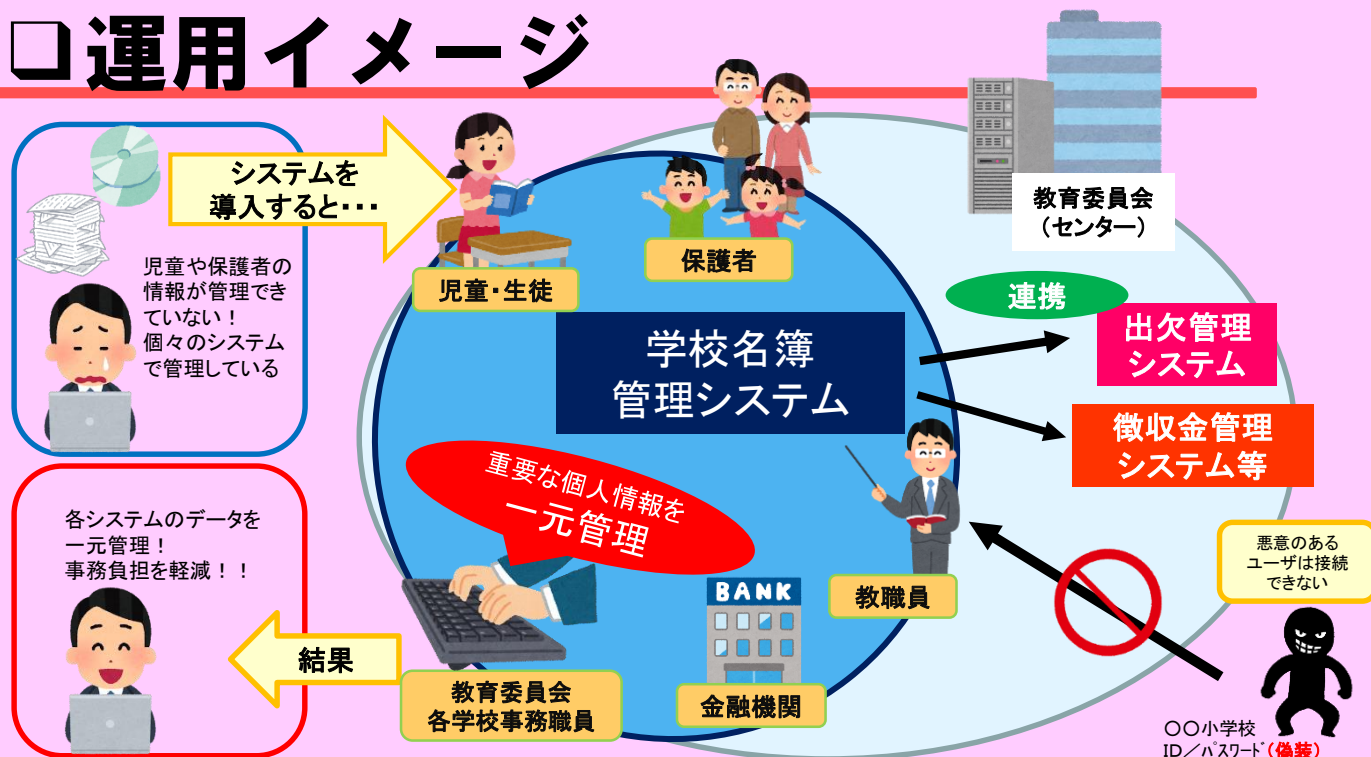

# 学校名簿管理システム with Ruby

## 学校名簿管理システム導入のメリット

- 各学校の名簿データを一元管理し、各システムと連携。事務処理の負担を大幅に軽減できます。
- 学校/児童・生徒/保護者/教職員の名簿作成ができます
- 学校に応じた必要な項目を追加できます。
- 必要に応じて住民基本台帳データとの連携が可能です。

## □運用イメージ